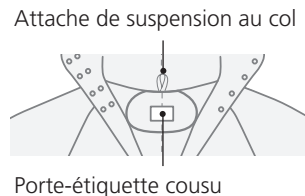

COMBINAISON A CAGOLE

Combinaison avec cagoule plate attachée

Bords doublement rabattus (Illustration)

Cagoule plate - Vue arrière

Tailles	XXS	XS	S	M	L	XL	XXL	XXXL
Femme	36-38	40	42	44-46	48-50	52-54		
Homme	44	46	48	50-52	54-56	58-60	62-64	66-68

Cette représentation schématique sert uniquement d'illustration et n'est en aucun cas la reproduction fidèle des tenues. basan n'assume aucune responsabilité pour toute différence par rapport à la tenue originale et se réserve le droit de procéder à toute modification utile.