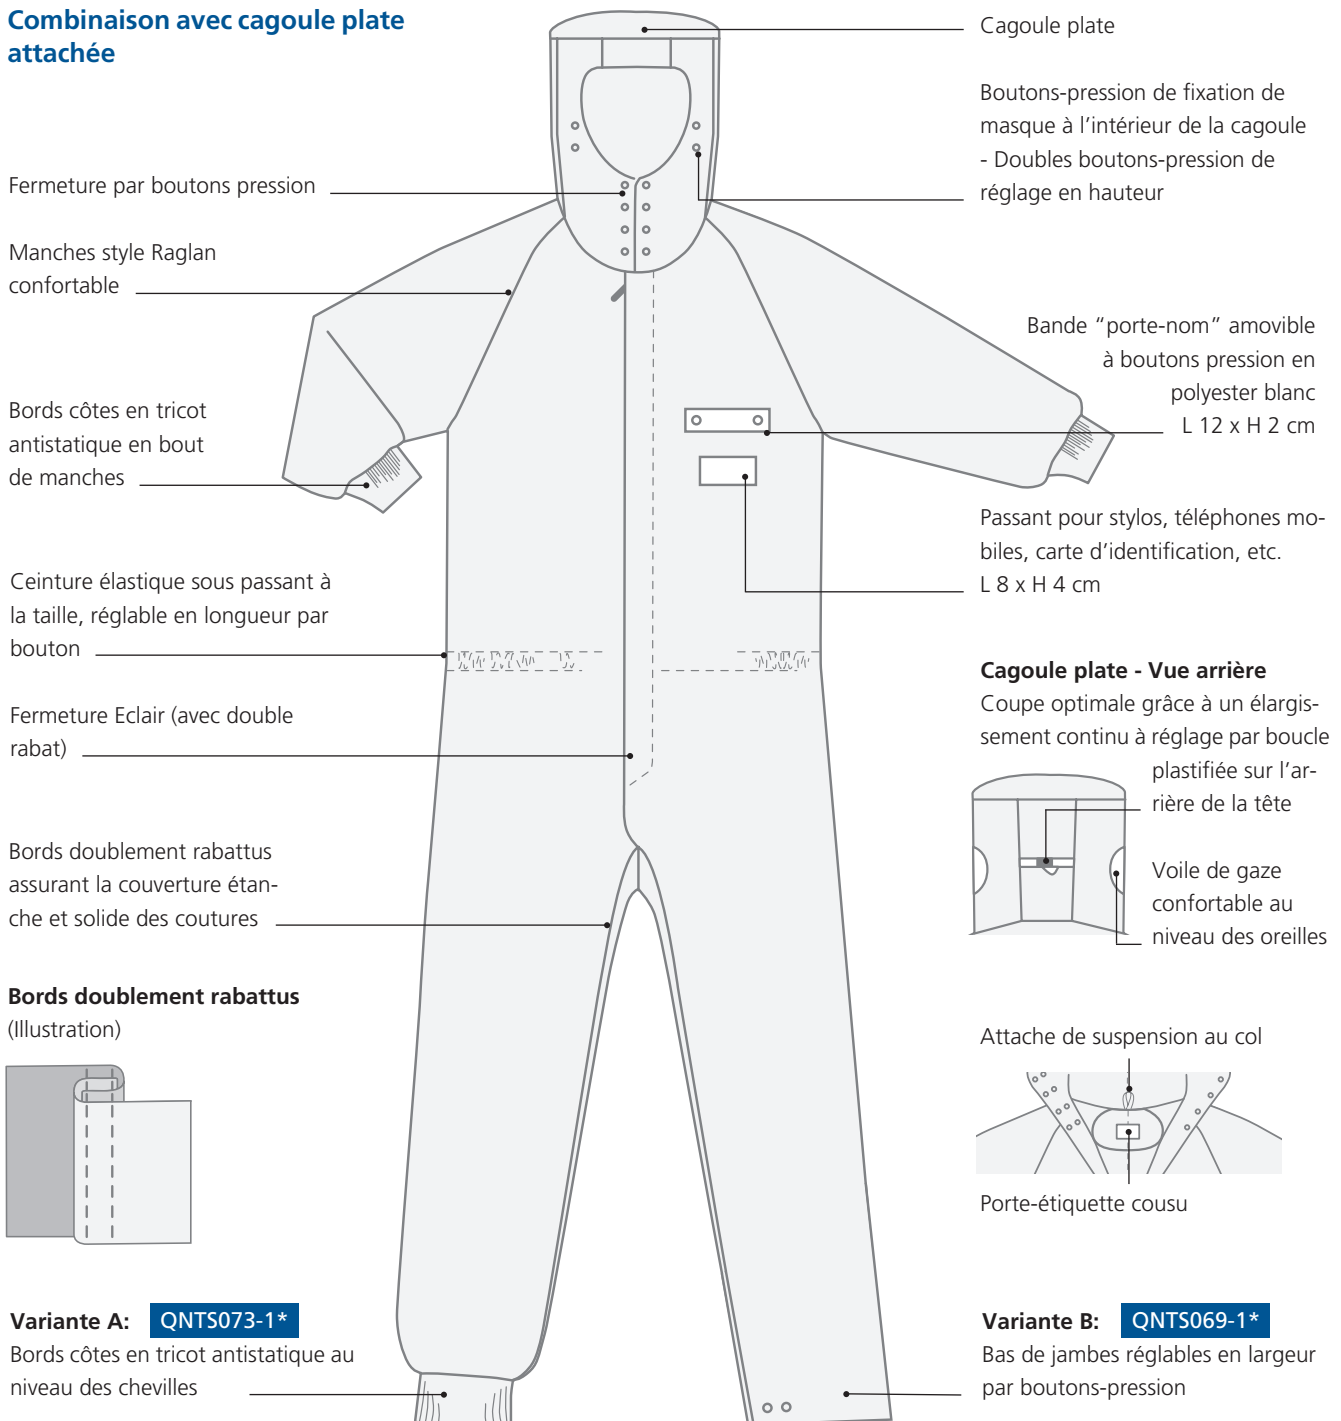

COMBINAISON A CAGOLE

Combinaison avec cagoule plate attachée

Bords doublement rabattus (Illustration)

Cagoule plate - Vue arrière

Tailles	XXS	XS	S	M	L	XL	XXL	XXXL
Femme	36-38	40	42	44-46	48-50	52-54		
Homme	44	46	48	50-52	54-56	58-60	62-64	66-68

Cette représentation schématique sert uniquement d'illustration et n'est en aucun cas la reproduction fidèle des tenues. basan n'assume aucune responsabilité pour toute différence par rapport à la tenue originale et se réserve le droit de procéder à toute modification utile.